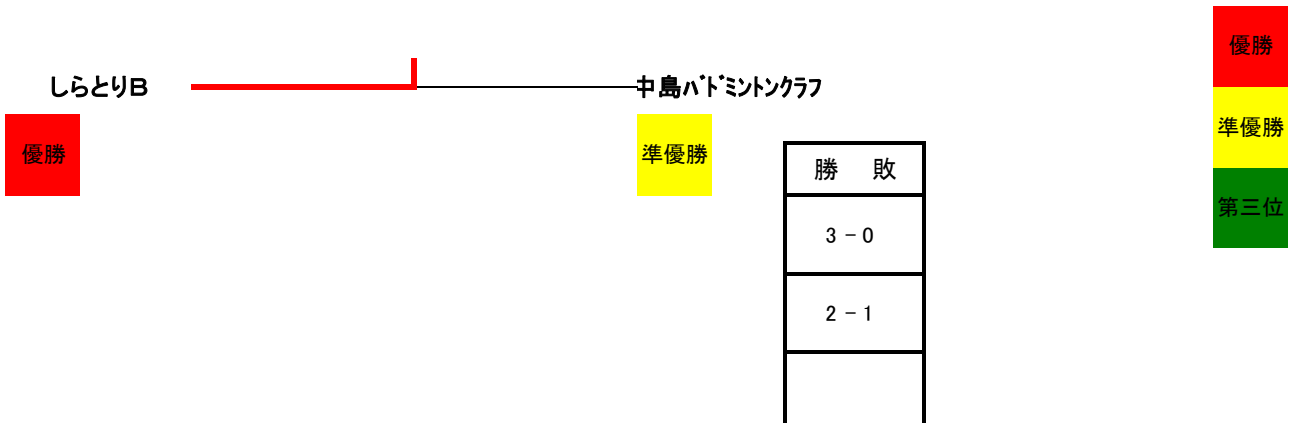

結果入力用

女子1部(LT1)

= 入力箇所

| 決勝リーグ | ZAOフレンズ | HBC | WING | 勝 敗 | 順 位 | |
|---------|----------|------------|------------|-------------|-----|-----|
| ZAOフレンズ | | × 3 0-3 | × 1 1-2 | 0-2 G(-) | 3 | 第三位 |
| HBC | ○ 3-0 | | ○ 2 3-0 | 2-0 G(-) | 1 | 優勝 |
| WING | ○ 2-1 | × 0-3 | | 1-1 G(-) | 2 | 準優勝 |

結果入力用

女子2部(LT2)

= 入力箇所

| 決勝リーグ | しらとりA | ヴァーナス | ZAOフレンズ | チームTAKIYAMA | 勝 敗 | 順 位 | |
|-------------|----------|------------|------------|-------------|-------------|-----|-----|
| しらとりA | | × 6 1-2 | ○ 3 3-0 | ○ 1 3-0 | 2-1 G(-) | 2 | 準優勝 |
| ヴァーナス | ○ 2-1 | | ○ 2 3-0 | ○ 4 3-0 | 3-0 G(-) | 1 | 優勝 |
| ZAOフレンズ | × 0-3 | × 0-3 | | × 5 1-2 | 0-3 G(-) | 4 | |
| チームTAKIYAMA | × 0-3 | × 0-3 | ○ 2-1 | | 1-2 G(-) | 3 | 第三位 |

結果入力用

女子3部(LT3)

= 入力箇所

<決勝トーナメント>

結果入力用

男子2部 (MT2)

= 入力箇所

| 決勝リーグ | スワローエンゼルス | ふじかけ | ZAOフレンズ | 南部シャトル | 勝 敗 | 順 位 | |
|-----------|------------|--------------|--------------|--------------|-----------------|-----|-----|
| スワローエンゼルス | | × 6 0 - 3 | × 3 0 - 3 | ○ 1 2 - 1 | 1 - 2 G(-) | 3 | 第三位 |
| ふじかけ | ○ 3 - 0 | | ○ 2 3 - 0 | ○ 4 2 - 1 | 3 - 0 G(-) | 1 | 優勝 |
| ZAOフレンズ | ○ 3 - 0 | × 0 - 3 | | ○ 5 2 - 1 | 2 - 1 G(-) | 2 | 準優勝 |
| 南部シャトル | × 1 - 2 | × 1 - 2 | × 1 - 2 | | 0 - 3 G(-) | 4 | |